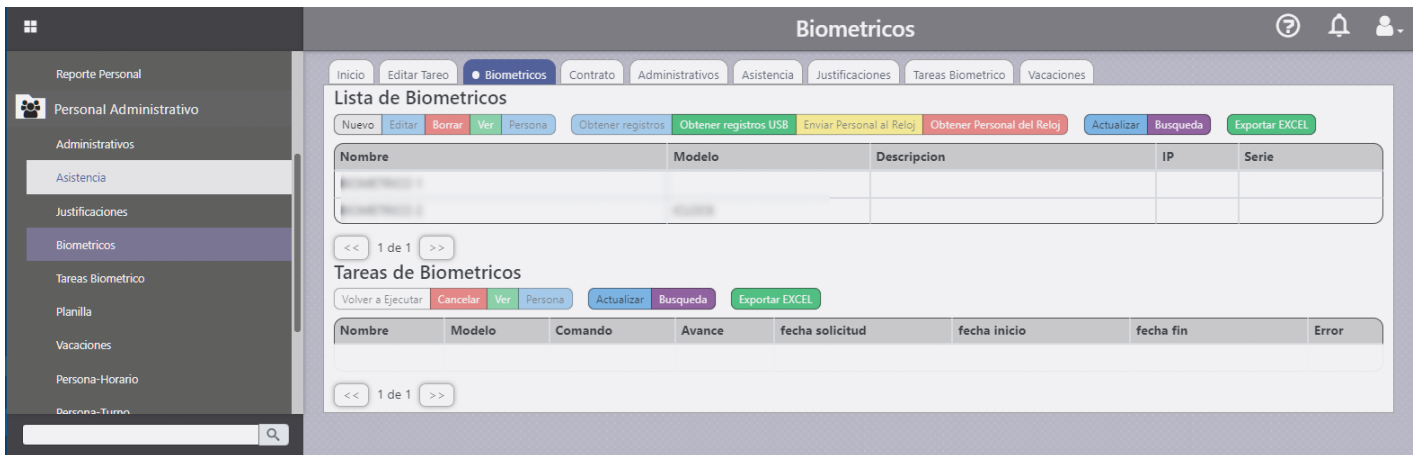

¿Que es Siacap?

Siacap - **Sistema integrado de acceso y control avanzado de personal** es un sistema de control de acceso avanzado de personal y control de dispositivos biométricos de acceso

Siacap nos permite hacer reportes personalizados de la asistencia de tu personal, contando tiempo de tardanza, faltas, justificaciones, seguimiento de vacaciones

con Siacap podemos tener control directo de Biométricos de múltiples de control Facial, Táctil, de palma, tarjeta RFID, y accesos por clave y contraseña vía teclado

no hay un limite de equipos biométricos a controlar, tampoco limite de usuarios de acceso ni reporte, Ud. tiene el control de su personal y su acceso en cada momento

Permitimos hacer seguimiento de su personal en obra incluso cuando no tienen un dispositivo de control de acceso, mediante nuestro modulo de tareo.

Con Siacap Ud. puede registrar todo el historial de su personal mediante nuestro modulo de Escalafón, puede almacenar información de experiencia laboral, formación académica, registro de permisos, capacitaciones, evaluaciones, discapacidad, viculos familiares, etc. y puede almacenar documentos de sustento de cada uno de sus trabajadores.